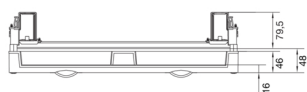

univers N-SD 300x500mm pro modulové přístroje 4x12mod.

Technický list

Materiály

barva	bilá
Barva RAL	RAL 9010 - čistě bílá
materiál	umělá hmota

UD22B1

Rozměry

hloubka	125 mm
výška	300 mm
šířka	500 mm

Zařízení

Počet jednotek	96
počet řad v rozvaděči	2
Počet polí	2
Počet DIN lišt	4
Možná doplňková zařízení	ano

Normy

Evropská direktiva WEEE	není dotčeno
-------------------------	--------------