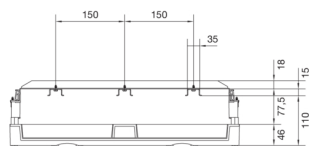

UD22A2

univers N-SD 300x500mm pro řadové svorky svislý, 3 x 17mod.

Technický list

### Rozměry

hloubka 125 mm

výška 300 mm

šířka 500 mm