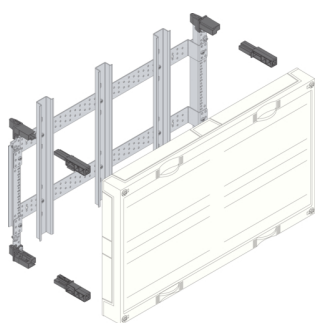

UD22A2

univers N-SD 300x500mm pro řadové svorky svislý, 3 x 17mod.

Technický list

### Konfigurace

modulární svorkovnice

### Rozměry

hloubka 125 mm

výška 300 mm

šířka 500 mm