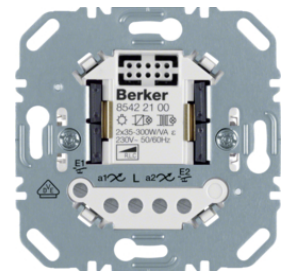

85121200

IP20

Spínací moduly relové

Popis	Balení	Obj. č.
Spínací modul 1-násobný, reléový univerzální	1	85121200
Spínací modul 1-násobný, reléový univerzální, serie 1930/R.classic	1	85121201

85121100

IP20

Spínací moduly elektronické 1- násobné

Popis	Balení	Obj. č.
Mezirámeček pro středové desky K.1 bílá, lesk	1	85121100
	1	85121101

85122200

IP20

Spínací moduly elektronické 2-násobné

Popis	Balení	Obj. č.
Spínací modul 2-násobný, elektronický	1	85122200
Spínací modul 2-násobný, elektronický, 2x300/54W pro kulaté serie	1	85122201

85421200

IP20

Dotykový stmívač univerzální (R,L,C) 2-násobný

Popis	Balení	Obj. č.
Dotykový stmívač univerzální (R, L, C) 2-násobný	1	85422100

85422100

IP20

85421700

IP20

DALI/DSI řídicí modul

Popis	Balení	Obj. č.
DALI/DSI řídicí modul	1	85421700

85145182

IP20

KNX quicklink - bezdrátová tlačítka k elektronickým modulům 1-násobná

Popis	Balení	Obj. č.
KNX RF tlačítko 1-násobné, quicklink, S.1, krémová lesk	1	85145182
KNX RF tlačítko 1-násobné, quicklink, S.1/B.x, bílá lesk	1	85145189
KNX RF tlačítko 1-násobné, quicklink, S.1/B.x, bílá mat	1	85145188
KNX RF tlačítko 1-násobné, quicklink, S.1/B.x, antracit mat	1	85145185
KNX RF tlačítko 1-násobné, quicklink, S.1/B.x, stříbrná mat	1	85145183
KNX RF tlačítko 1-násobné, quicklink, Q.x, bílá sametová	1	85145129
KNX RF tlačítko 1-násobné, quicklink, Q.x, antracit sametová	1	85145126
KNX RF tlačítko 1-násobné, quicklink, K.1, bílá lesk	1	85145179
KNX RF tlačítko 1-násobné, quicklink, K.1, antracit mat	1	85145175
KNX RF tlačítko 1-násobné, quicklink, K.5, alu mat, lak.	1	85145177
KNX RF tlačítko 1-násobné, quicklink, K.5, nerezová ocel mat, lak.	1	85145173
KNX RF tlačítko 1-násobné, quicklink, R.x/serie 1930/R.classic, bílá lesk	1	85145139
KNX RF tlačítko 1-násobné, quicklink, R.x/serie 1930/R.classic, černá lesk	1	85145131