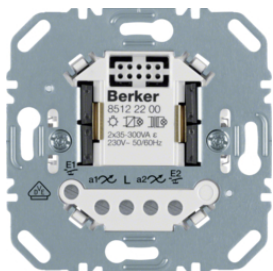

85121200

IP20

Spínací moduly relové

Popis	Balení	Obj. č.
Spínací modul 1-násobný, reléový univerzální	1	85121200
Spínací modul 1-násobný, reléový univerzální, serie 1930/R.classic	1	85121201

85121100

IP20

Spínací moduly elektronické 1- násobné

Popis	Balení	Obj. č.
Mezirámeček pro středové desky K.1 bílá, lesk	1	85121100
	1	85121101

85122200

IP20

Spínací moduly elektronické 2-násobné

Popis	Balení	Obj. č.
Spínací modul 2-násobný, elektronický	1	85122200
Spínací modul 2-násobný, elektronický, 2x300/54W pro kulaté serie	1	85122201

85421200

IP20

Dotykový stmívač univerzální (R,L,C) 2-násobný

Popis	Balení	Obj. č.
Dotykový stmívač univerzální (R, L, C) 2-násobný	1	85422100

85422100

IP20

85421700

IP20

DALI/DSI řídicí modul

Popis	Balení	Obj. č.
DALI/DSI řídicí modul	1	85421700

85145182

IP20

KNX quicklink - bezdrátová tlačítka k elektronickým modulům 1-násobná

Popis	Balení	Obj. č.
KNX RF tlačítko 1-násobné, quicklink, S.1, krémová lesk	1	85145182
KNX RF tlačítko 1-násobné, quicklink, S.1/B.x, bílá lesk	1	85145189
KNX RF tlačítko 1-násobné, quicklink, S.1/B.x, bílá mat	1	85145188
KNX RF tlačítko 1-násobné, quicklink, S.1/B.x, antracit mat	1	85145185
KNX RF tlačítko 1-násobné, quicklink, S.1/B.x, stříbrná mat	1	85145183
KNX RF tlačítko 1-násobné, quicklink, Q.x, bílá sametová	1	85145129
KNX RF tlačítko 1-násobné, quicklink, Q.x, antracit sametová	1	85145126
KNX RF tlačítko 1-násobné, quicklink, K.1, bílá lesk	1	85145179
KNX RF tlačítko 1-násobné, quicklink, K.1, antracit mat	1	85145175
KNX RF tlačítko 1-násobné, quicklink, K.5, alu mat, lak.	1	85145177
KNX RF tlačítko 1-násobné, quicklink, K.5, nerezová ocel mat, lak.	1	85145173
KNX RF tlačítko 1-násobné, quicklink, R.x/serie 1930/R.classic, bílá lesk	1	85145139
KNX RF tlačítko 1-násobné, quicklink, R.x/serie 1930/R.classic, černá lesk	1	85145131