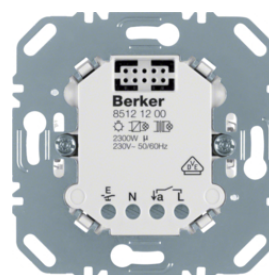

85648182

IP20

Spínací modul reléový univerzální

Popis	Balení	Obj. č.
Spínací modul 1-násobný, reléový univerzální	1	85121200

85121200

IP20

KNX quicklink - časový spínač s displejem

Popis	Balení	Obj. č.
KNX RF časový spínač, quicklink, S.1, krémová lesk	1	85745282
KNX RF časový spínač, quicklink, S.1/B.x, bílá lesk	1	85745289
KNX RF časový spínač, quicklink, S.1/B.x, bílá mat	1	85745288
KNX RF časový spínač, quicklink, S.1/B.x, antracit mat	1	85745285
KNX RF časový spínač, quicklink, S.1/B.x, stříbrná mat	1	85745283
KNX RF časový spínač, quicklink, Q.x, bílá sametová	1	85745229
KNX RF časový spínač, quicklink, Q.x, antracit sametová	1	85745226
KNX RF časový spínač, quicklink, K.1, bílá lesk	1	85745279
KNX RF časový spínač, quicklink, K.1, antracit mat	1	85745275
KNX RF časový spínač, quicklink, K.5, alu mat, lak.	1	85745277
KNX RF časový spínač, quicklink, K.5, nerezová ocel mat, lak.	1	85745273
KNX RF časový spínač, quicklink, R.x/serie 1930/R.classic, bílá lesk	1	85745239
KNX RF časový spínač, quicklink, R.x/serie 1930/R.classic, černá lesk	1	85745231