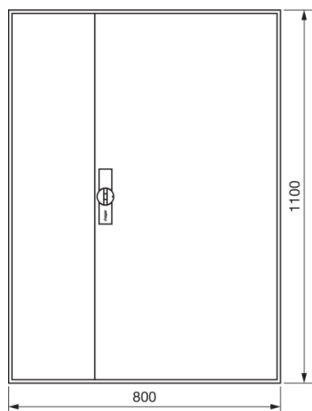

FWB73D

**Rozvaděč nástěnný FW, IP44, tř. ochr.II, bez přístrojového roštu, 1100x800x161**

Technický list

**Provedení**

typ upevnění nástěnná montáž

**Elektrický proud**

nominální jmenovitý proud 125 A

**Kryt, dveře**

**Rozměry**

hloubka 165 mm

výška 1100 mm

šířka 800 mm

Počet modulů 36

**Instalace, montáž**

Vhodné pro venkovní používání ne

**Zařízení**