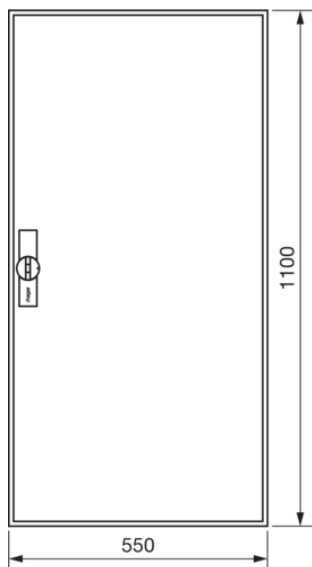

FWB72D

Rozvaděč nástěnný FW, IP44, tř. ochr.II, bez přístrojového roštu, 1100x550x161

Technický list

Provedení

typ upevnění nástěnná montáž

Elektrický proud

nominální jmenovitý proud 125 A

Kryt, dveře

typ povrchové úpravy práškovou barvou

Rozměry

hloubka 165 mm

výška 1100 mm

šířka 550 mm

Počet modulů 24

Instalace, montáž

Vhodné pro venkovní používání ne