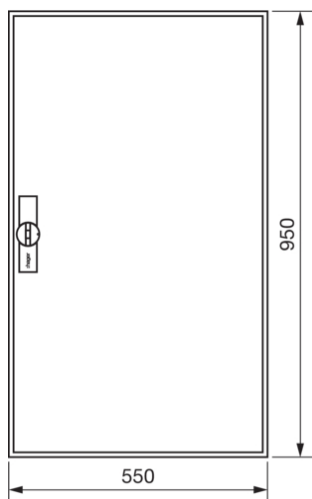

FWB62D

Rozvaděč nástěnný FW, IP44, tř. ochr.II, bez přístrojového roštu, 950x550x161

Technický list

Provedení

typ upevnění nástěnná montáž

Elektrický proud

nominální jmenovitý proud 125 A

Kryt, dveře

typ povrchové úpravy práškovou barvou

Rozměry

hloubka 165 mm

výška 950 mm

šířka 550 mm

Počet modulů 24

Instalace, montáž

Vhodné pro venkovní používání ne