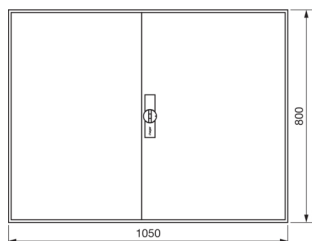

FWB54D

Rozvaděč nástěnný FW, IP44, tř. ochr.II, bez přístrojového roštu, 800x1050x161

Technický list

Provedení

typ upevnění nástěnná montáž

Elektrický proud

nominální jmenovitý proud 125 A

Kryt, dveře

Rozměry

hloubka 165 mm

výška 800 mm

šířka 1050 mm

Počet modulů 48

Instalace, montáž

Vhodné pro venkovní používání ne

Zařízení