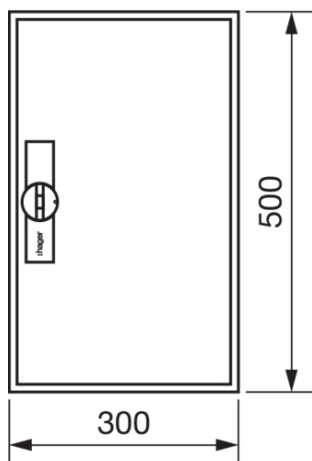

FWB31D

Rozvaděč nástěnný FW, IP44, tř. ochr.II, bez přístrojového roštu, 500x300x161

Technický list

Provedení

typ upevnění nástěnná montáž

Elektrický proud

nominální jmenovitý proud 125 A

Kryt, dveře

typ povrchové úpravy práškovou barvou

Rozměry

hloubka 165 mm

výška 500 mm

šířka 300 mm

Počet modulů 12

Instalace, montáž

Vhodné pro venkovní používání ne