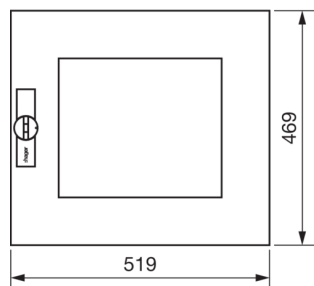

FZ107N

**Dveře pravé s uzávěrem průhledné pro FWx/FP32/33/34/35x, 469x519 mm, IP44**

Technický list

**Kryt, dveře**

zavírání dveří typu	výklopná rukojeť kompletní , s táhly
Počet zámků	1

**Materiály**

barva	čistě bílá
Barva	bílá
Barva RAL	RAL 9010 - čistě bílá
materiál	ocelový plech
typ povrchové úpravy	práškovou barvou

**Rozměry**

hloubka	12 mm
výška	469 mm
šířka	519 mm

**Zařízení**

počet řad v rozvaděči	3
Počet polí	2
Počet klíčů	1

**Normy**

Evropská direktiva WEEE	není dotčeno
-------------------------	--------------

**Bezpečnost**