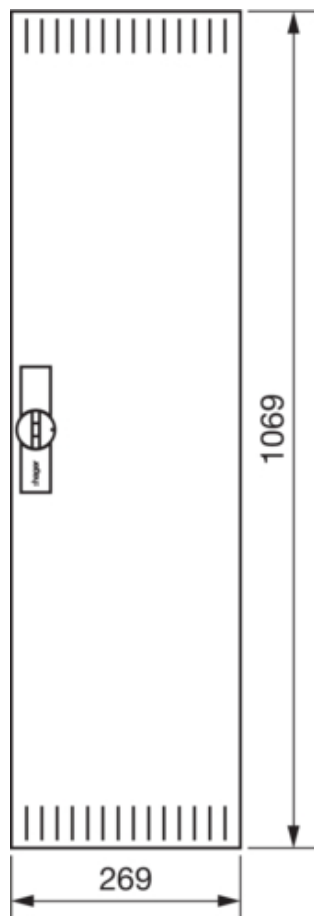

FZ021NV1

Dveře pravé s uzávěrem perforované pro FWx/FP71x, 1069x269 mm, IP30

Technický list

Kryt, dveře

zavírání dveří typu	výklopná rukojeť kompletní , s táhly
Počet zámků	1

Materiály

barva	čistě bílá
Barva	bílá
Barva RAL	RAL 9010 - čistě bílá
materiál	ocelový plech
typ povrchové úpravy	práškovou barvou

Rozměry

hloubka	12 mm
výška	1069 mm
šířka	269 mm

Zařízení

počet řad v rozvaděči	7
Počet polí	1
Počet klíčů	1

Normy

Evropská direktiva WEEE	není dotčeno
-------------------------	--------------

Bezpečnost

krytí IP	IP31
----------	------