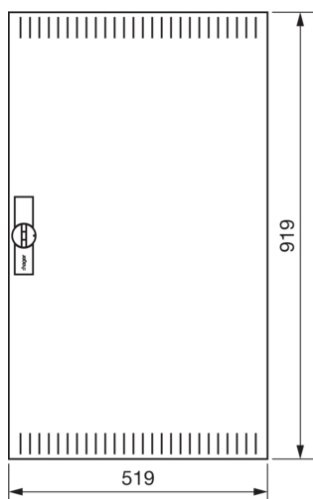

FZ014NV1

Dveře pravé s uzávěrem perforované pro FWx/FP62/63/64/65x, 919x519 mm, IP30

Technický list

Kryt, dveře

zavírání dveří typu	výklopná rukojeť kompletní , s táhly
Počet zámků	1

Materiály

barva	čistě bílá
Barva	bílá
Barva RAL	RAL 9010 - čistě bílá
materiál	ocelový plech
typ povrchové úpravy	práškovou barvou

Rozměry

hloubka	12 mm
výška	919 mm
šířka	519 mm

Zařízení

počet řad v rozvaděči	6
Počet polí	2
Počet klíčů	1

Normy

Evropská direktiva WEEE	není dotčeno
-------------------------	--------------

Bezpečnost

krytí IP	IP31
----------	------