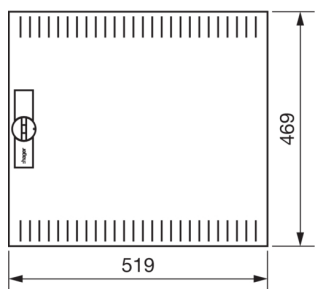

FZ002NV1

Dveře pravé s uzávěrem perforované pro FWx/FP32/33/34/35x, 469x519 mm, IP30

Technický list

Kryt, dveře

zavírání dveří typu	výklopná rukojeť kompletní , s táhly
Počet zámků	1

Materiály

barva	čistě bílá
Barva	bílá
Barva RAL	RAL 9010 - čistě bílá
materiál	ocelový plech
typ povrchové úpravy	práškovou barvou

Rozměry

hloubka	12 mm
výška	469 mm
šířka	519 mm

Zařízení

počet řad v rozvaděči	3
Počet polí	2
Počet klíčů	1

Normy

Evropská direktiva WEEE	není dotčeno
-------------------------	--------------

Bezpečnost

krytí IP	IP3X
----------	------