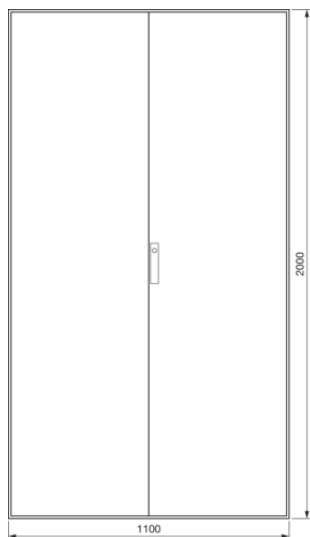

FG24WE

Skříňový rozvaděč univers, IP41, tř. ochr. I, 2000x1100x400

Technický list

Elektrický proud

nominální jmenovitý proud 1600 A

Kryt, dveře

zavírání dveří typu uzávěr dopplebart 3 mm

Počet zámků 1

Materiály

barva světle šedá

Barva světle šedá

Barva RAL RAL 7035 - světle šedá

materiál ocelový plech

Povrch matné

typ povrchové úpravy práškovou barvou

Rozměry

hloubka 400 mm

výška 2000 mm

šířka 1100 mm

Šířka 1100 mm

Instalace, montáž

Vhodné pro venkovní používání ne

Zařízení

Počet polí 4