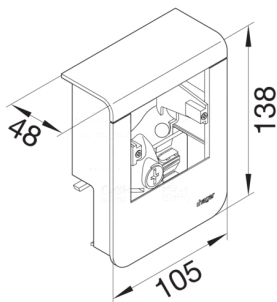

SL20080901D6

Přístrojová krabice s krytem pro přístroje, na SL lištu výšky 80 mm, sucupira

Technický list

Provedení

typ upevnění upínací a šroubovatelný

Kompatibilita

kompatibilní s formátem vestavných zásuvek Standard 60mm

Materiály

barva sucupira

materiál umělá hmota

Skupina materiálů Směs materiálů

typ povrchové úpravy tištěný

Rozměry

hloubka 48 mm

výška 138 mm

výška kanálu 80 mm

délka 105 mm

šířka kanálu 20 mm

formát rozvaděčový kryt pro kabely

Příslušenství

vybaveno prázdný

Zařízení

Počet jednotek 1