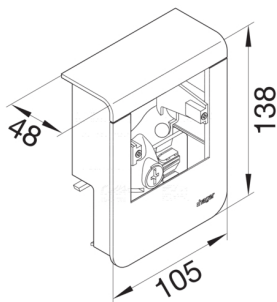

SL20080901D5

Přístrojová krabice s krytem pro přístroje, na SL lištu výšky 80 mm, dub

Technický list

Provedení

typ upevnění upínací a šroubovatelný

Kompatibilita

kompatibilní s formátem vestavných zásuvek Standard 60mm

výška 138 mm

výška kanálu 80 mm

délka 105 mm

šířka kanálu 20 mm

formát rozvaděčový kryt pro kabely

Příslušenství

vybaveno prázdný

Zařízení