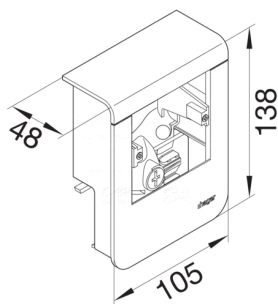

SL20080901D3

**Přístrojová krabice s krytem pro přístroje, na SL lištu výšky 80 mm, javor**

**Technický list**

**Provedení**

typ upevnění upínací a šroubovatelný

**Kompatibilita**

kompatibilní s formátem vestavných zásuvek Standard 60mm

**Materiály**

barva javor

Barva vzhled javorů

materiál umělá hmota

Skupina materiálů Směs materiálů

typ povrchové úpravy tištěný

**Rozměry**

hloubka 48 mm

výška 138 mm

výška kanálu 80 mm

délka 105 mm

šířka kanálu 20 mm

formát rozvaděčový kryt pro kabely

**Příslušenství**

vybaveno prázdný

**Zařízení**