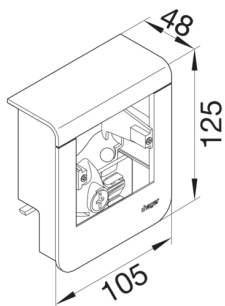

SL20055901D6

Přístrojová krabice s krytem pro přístroje, na SL lištu výšky 55 mm, sucupira

Technický list

Provedení

typ upevnění upínací a šroubovatelný

Kompatibilita

kompatibilní s formátem vestavných zásuvek Standard 60mm

Materiály

barva sucupira
materiál umělá hmota
Skupina materiálů Směs materiálů
typ povrchové úpravy tištěný

Rozměry

hloubka 48 mm
výška 125 mm
výška kanálu 55 mm
délka 105 mm
šířka kanálu 20 mm
formát rozvaděčový kryt pro kabely