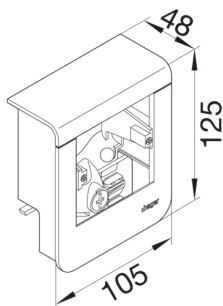

### Přístrojová krabice s krytem pro přístroje, na SL lištu výšky 55 mm, dub

Technický list

#### Rozměry

hloubka 48 mm

výška 125 mm

výška kanálu 55 mm

délka 105 mm

šířka kanálu 20 mm

formát rozvaděčový kryt pro kabely