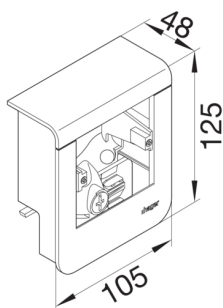

SL20055901D3

Přístrojová krabice s krytem pro přístroje, na SL lištu výšky 55 mm, javor

Technický list

Provedení

typ upevnění upínací a šroubovatelný

Kompatibilita

kompatibilní s formátem vestavných zásuvek Standard 60mm

Materiály

barva javor

Barva vzhled javorů

materiál umělá hmota

Skupina materiálů Směs materiálů

typ povrchové úpravy tištěný

Rozměry

hloubka 48 mm

výška 125 mm

výška kanálu 55 mm

délka 105 mm

šířka kanálu 20 mm

formát rozvaděčový kryt pro kabely

Příslušenství

vybaveno prázdný

Zařízení