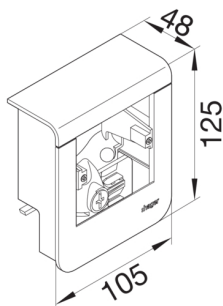

SL20055901D2

Přístrojová krabice s krytem pro přístroje, na SL lištu výšky 55 mm, buk

Technický list

Provedení

typ upevnění upínací a šroubovatelný

Kompatibilita

kompatibilní s formátem vestavných zásuvek Standard 60mm

Materiály

barva buk

Barva vzhled buku

materiál umělá hmota

Skupina materiálů Směs materiálů

typ povrchové úpravy tištěný

Rozměry

hloubka 48 mm

výška 125 mm

výška kanálu 55 mm

délka 105 mm

šířka kanálu 20 mm

formát rozvaděčový kryt pro kabely

Příslušenství

vybaveno prázdný

Zařízení