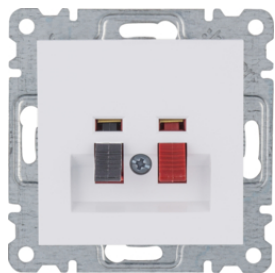

Konektor typ F, 2-násobný

Popis	Balení	Obj. č.
Zásuvka 2x F-konektor, bílá lesk	12	WL3260

WL3260

Krytka TV/R/SAT zásuvky

Popis	Balení	Obj. č.
Krytka přístroje TV+R, bílá lesk	18	WL6310

WL6310

WL3310

Reproduktorová zásuvka mono