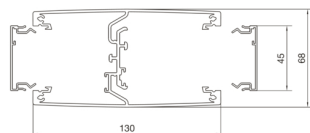

DAS2453300ELN

DA200-45 pilířek s rozpěrkou oboustranný 3,3 - 3,6 m, přírodní elox

Technický list

Konfigurace

modulární dvoustranný

Kompatibilita

kompatibilní s formátem vestavných zásuvek 45x45 mm

Materiály

barva aluminium

materiál hliník

Skupina materiálů Hliník

typ povrchové úpravy eloxovaný

Rozměry

Hloubka 132 mm

instalační výška 3300 / 3600 mm

typ sloupku obdelní

Šířka 132 mm

Instalace, montáž

typ upevnění tlakový nástavec

Kabel

vnitřní / obvyklý průřez 4300 mm²

Zařízení

počet pevných přepážek 2

Normy

Evropská direktiva RoHS dobrovolný souhlas

Bezpečnost

neobsahuje halogeny ano