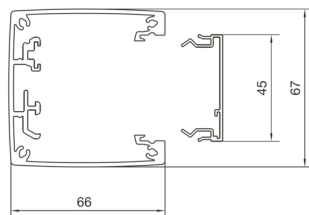

DAS453300ELN

DA200-45 pilířek s rozpěrkou jednostranný 3,3 - 3,6 m, přírodní elox

Technický list

Konfigurace

modulární jednostranný

Kompatibilita

kompatibilní s formátem vestavných zásuvek 45x45 mm

Materiály

barva aluminium

materiál hliník

Skupina materiálů Hliník

typ povrchové úpravy eloxovaný

Rozměry

Hloubka 66 mm

instalační výška 3300 / 3600 mm

typ sloupku obdelní

Šířka 66 mm

Instalace, montáž

typ upevnění tlakový nástavec

Kabel

vnitřní / obvyklý průřez 1200 mm²

Zařízení

počet pevných přepážek 1

Normy