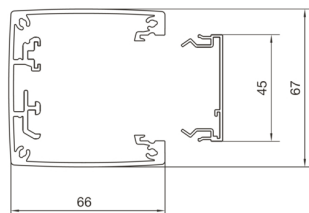

DAS453000ELN

DA200-45 pilířek s rozpěrkou jednostranný 3 - 3,3 m, přírodní elox

Technický list

Konfigurace

modulární jednostranný

Kompatibilita

kompatibilní s formátem vestavných zásuvek 45x45 mm

Materiály

barva aluminium

materiál hliník

Skupina materiálů Hliník

typ povrchové úpravy eloxovaný

Rozměry

Hloubka 66 mm

instalační výška 3000 / 3300 mm

typ sloupku obdelní

Šířka 66 mm

Instalace, montáž

typ upevnění tlakový nástavec

Kabel

vnitřní / obvyklý průřez 1200 mm²

Zařízení

počet pevných přepážek 1

Normy