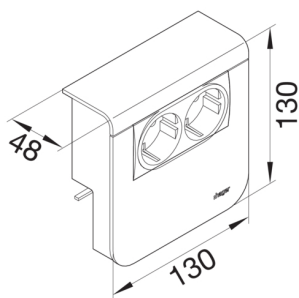

### Kryt přístrojové krabice pro SL lištu výšky 80 mm, dub

Technický list

#### Kompatibilita

kompatibilní s formátem vestavných zásuvek 45x45 mm

#### Rozměry

hloubka 48 mm

výška 130 mm

výška kanálu 80 mm

délka 130 mm

šířka kanálu 20 mm