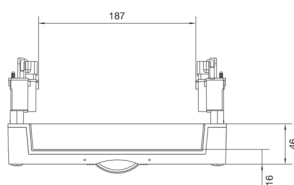

UE21E2B

univers N-SD 300x250mm pojistkové odpínače na přípojnici 4p., rozteč 60mm, 2xNH00

Technický list

Provedení

počet pólů	4 P
typ upevnění	Busbar systém

Konfigurace

modulární	pojistkový odpínač NH00/000
-----------	-----------------------------

Materiály

barva	bílá
Barva RAL	RAL 9010 - čistě bílá
materiál	umělá hmota

Rozměry

hloubka	125 mm
výška	300 mm
šířka	250 mm
Výška přípojnice	5 / 10 mm
šířka přípojníc	12 / 20 / 30 mm

Zařízení

Počet jednotek	4
počet řad v rozvaděči	2
Počet pólů	1