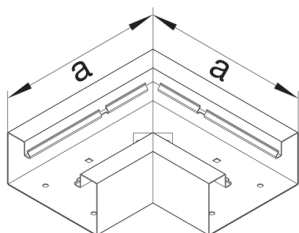

BRS6517059001

**Plochý roh, BRS65170, oceloplechový, krémová**

Technický list

**Provedení**

typ upevnění přípnutý

**Připojení**

spojení kanálu bez spojek

**Kryt, dveře**

**Rozměry**

výška kanálu 66 mm

šířka kanálu 170 mm

Rozměr a 250 mm

**Nastavení**

Úhlový rozsah 90 °

**Příslušenství**

Provedení tvarového dílu spodní díl