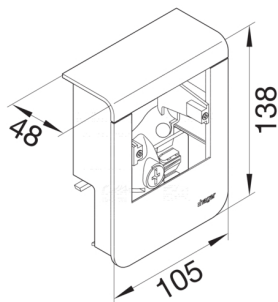

SL200809019011

Přístrojová krabice s krytem pro přístroje, na SL lištu výšky 80 mm, černá

Technický list

Provedení

typ upevnění upínací a šroubovatelný

Kompatibilita

kompatibilní s formátem vestavných zásuvek Standard 60mm

Materiály

Barva RAL RAL 9011 - grafitově černá

materiál umělá hmota

Skupina materiálů Směs materiálů

Rozměry

hloubka 48 mm

výška 138 mm

výška kanálu 80 mm

délka 105 mm

šířka kanálu 20 mm

formát rozvaděčový kryt pro kabely

Příslušenství

vybaveno prázdný

Zařízení

Počet jednotek 1

Normy