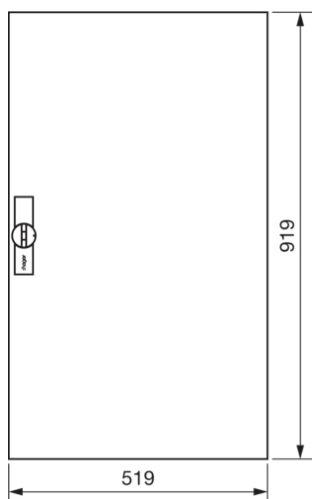

FZ014N

**Dveře pravé s uzávěrem pro FWx/FP62/63/64/65x, 919x519 mm, IP44**

Technický list

**Kryt, dveře**

zavírání dveří typu	výklopná rukojeť kompletní , s táhly
Počet zámků	1

**Materiály**

barva	čistě bílá
Barva	bílá
Barva RAL	RAL 9010 - čistě bílá
materiál	ocelový plech
typ povrchové úpravy	práškovou barvou

**Rozměry**

hloubka	12 mm
výška	919 mm
šířka	519 mm

**Zařízení**

počet řad v rozvaděči	6
Počet polí	2
Počet klíčů	1

**Normy**

Evropská direktiva WEEE	není dotčeno
-------------------------	--------------

**Bezpečnost**