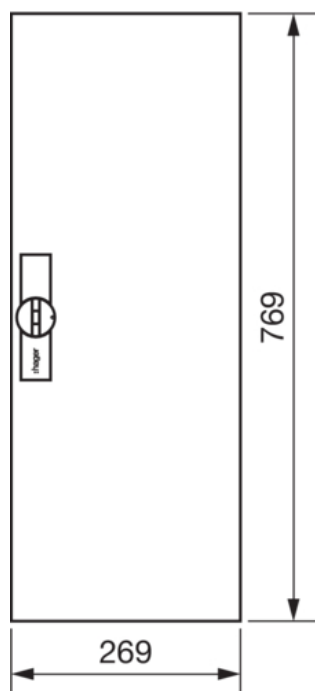

FZ009N

Dveře pravé s uzávěrem pro FWx/FP51x, 769x269 mm, IP44

Technický list

Kryt, dveře

zavírání dveří typu	výklopná rukojeť kompletní , s táhly
Počet zámků	1

Materiály

barva	čistě bílá
Barva	bílá
Barva RAL	RAL 9010 - čistě bílá
materiál	ocelový plech
typ povrchové úpravy	práškovou barvou

Rozměry

hloubka	12 mm
výška	769 mm
šířka	269 mm

Zařízení

počet řad v rozvaděči	5
Počet polí	1
Počet klíčů	1

Normy

Evropská direktiva WEEE	není dotčeno
-------------------------	--------------

Bezpečnost

krytí IP	IP44
----------	------