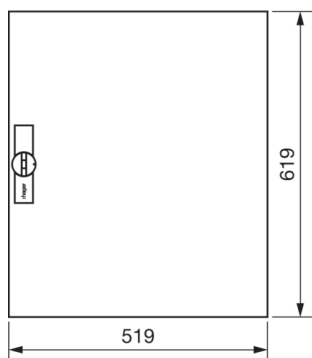

FZ006N

**Dveře pravé s uzávěrem pro FWx/FP42/43/44/45x, 619x519 mm, IP44**

Technický list

**Kryt, dveře**

zavírání dveří typu	výklopná rukojeť kompletní , s táhly
Počet zámků	1

**Materiály**

barva	čistě bílá
Barva	bílá
Barva RAL	RAL 9010 - čistě bílá
materiál	ocelový plech
typ povrchové úpravy	práškovou barvou

**Rozměry**

hloubka	12 mm
výška	619 mm
šířka	519 mm

**Zařízení**

Počet polí	2
Počet klíčů	1

**Normy**

Evropská direktiva WEEE	není dotčeno
-------------------------	--------------

**Bezpečnost**

krytí IP	IP44
----------	------