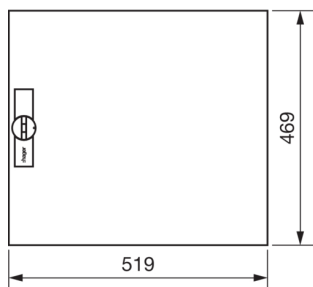

FZ002N

**Dveře pravé s uzávěrem pro FWx/FP32/33/34/35x, 469x519 mm, IP44**

Technický list

**Kryt, dveře**

|                     |                                      |
|---------------------|--------------------------------------|
| zavírání dveří typu | výklopná rukojeť kompletní , s táhly |
| Počet zámků         | 1                                    |

**Rozměry**

|         |        |
|---------|--------|
| hloubka | 12 mm  |
| výška   | 469 mm |
| šířka   | 519 mm |

**Zařízení**

|                       |   |
|-----------------------|---|
| počet řad v rozvaděči | 3 |
| Počet polí            | 2 |
| Počet klíčů           | 1 |