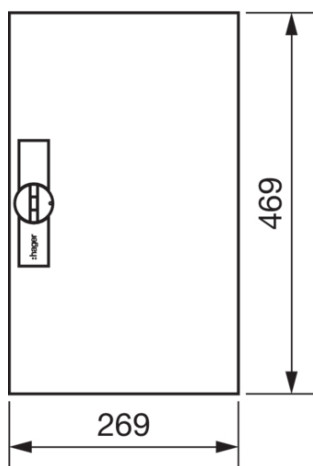

FZ001N

Dveře pravé s uzávěrem pro FWx/FP31x, 469x269 mm, IP44

Technický list

Kryt, dveře

zavírání dveří typu	výklopná rukojeť kompletní , s táhly
Počet zámků	1

Materiály

barva	čistě bílá
Barva	bílá
Barva RAL	RAL 9010 - čistě bílá
materiál	ocelový plech
typ povrchové úpravy	práškovou barvou

Rozměry

hloubka	12 mm
výška	469 mm
šířka	269 mm

Zařízení

počet řad v rozvaděči	3
Počet polí	1
Počet klíčů	1

Normy

Evropská direktiva WEEE	není dotčeno
-------------------------	--------------

Bezpečnost

krytí IP	IP44
----------	------