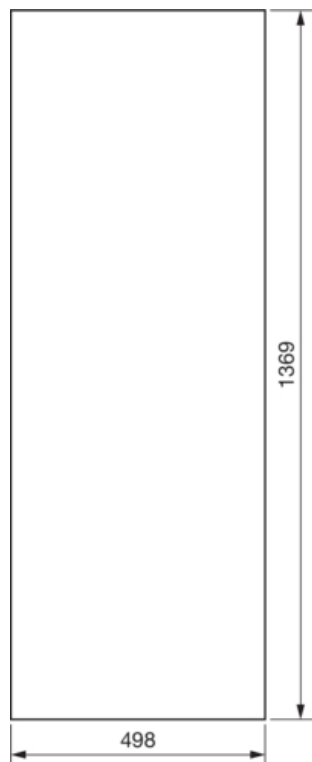

FZ034N

**Dveře levé pro FP94x, 1369x498 mm, IP44/54**

Technický list

**Kryt, dveře**

zavírání dveří typu bez zámku

**Materiály**

barva čistě bílá

Barva bílá

Barva RAL RAL 9010 - čistě bílá

materiál ocelový plech

typ povrchové úpravy práškovou barvou

**Rozměry**

hloubka 12 mm

výška 1369 mm

šířka 498 mm

**Zařízení**

počet řad v rozvaděči 9

Počet polí 2

**Normy**

Evropská direktiva WEEE není dotčeno

**Bezpečnost**

krytí IP IP54