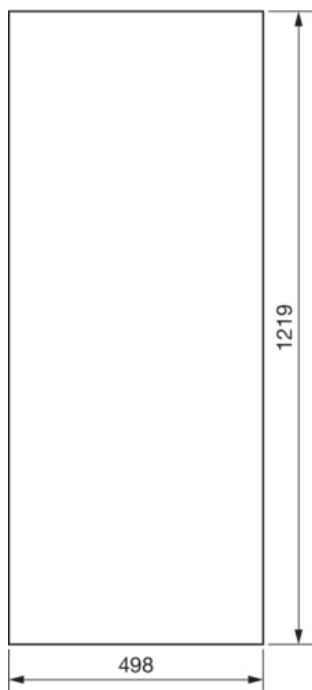

FZ029N

Dveře levé pro FP84x, 1219x498 mm, IP44/54

Technický list

Kryt, dveře

zavírání dveří typu bez zámku

Materiály

barva čistě bílá

Barva bílá

Barva RAL RAL 9010 - čistě bílá

materiál ocelový plech

typ povrchové úpravy práškovou barvou

Rozměry

hloubka 12 mm

výška 1219 mm

šířka 498 mm

Zařízení

počet řad v rozvaděči 8

Počet polí 2

Normy

Evropská direktiva WEEE není dotčeno

Bezpečnost

krytí IP IP54