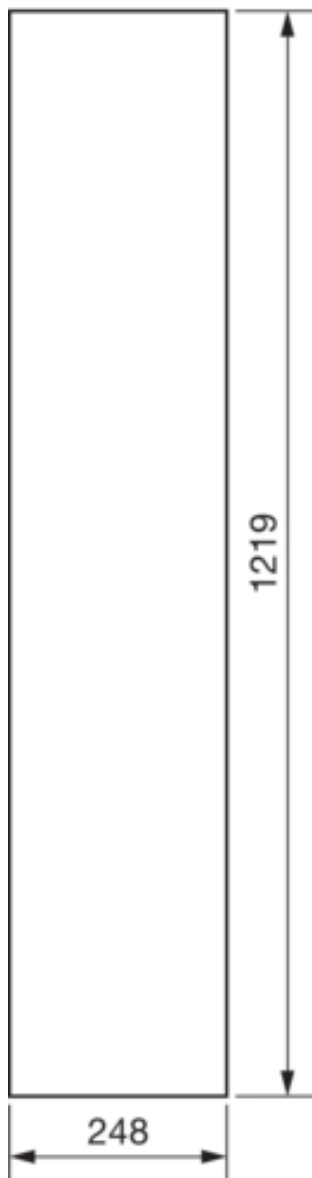

FZ028N

Dveře levé pro FP83x, 1219x248 mm, IP44/54

Technický list

Kryt, dveře

zavírání dveří typu bez zámku

Materiály

barva čistě bílá

Barva bílá

Barva RAL RAL 9010 - čistě bílá

materiál ocelový plech

typ povrchové úpravy práškovou barvou

Rozměry

hloubka 12 mm

výška 1219 mm

šířka 248 mm

Zařízení

počet řad v rozvaděči 8

Počet polí 1

Normy

Evropská direktiva WEEE není dotčeno

Bezpečnost

krytí IP IP54