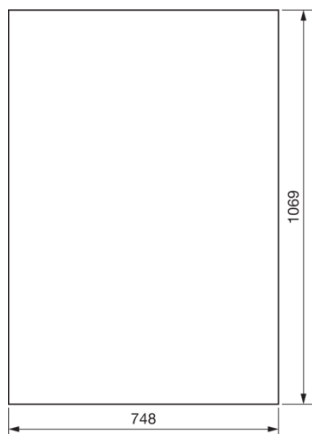

FZ025N

**Dveře levé pro FP75x, 1069x748 mm, IP44/54**

Technický list

**Kryt, dveře**

zavírání dveří typu bez zámku

**Materiály**

barva čistě bílá

Barva bílá

Barva RAL RAL 9010 - čistě bílá

materiál ocelový plech

typ povrchové úpravy práškovou barvou

**Rozměry**

hloubka 12 mm

výška 1069 mm

šířka 748 mm

**Zařízení**

počet řad v rozvaděči 7

Počet polí 3

**Normy**

Evropská direktiva WEEE není dotčeno

**Bezpečnost**

krytí IP IP54