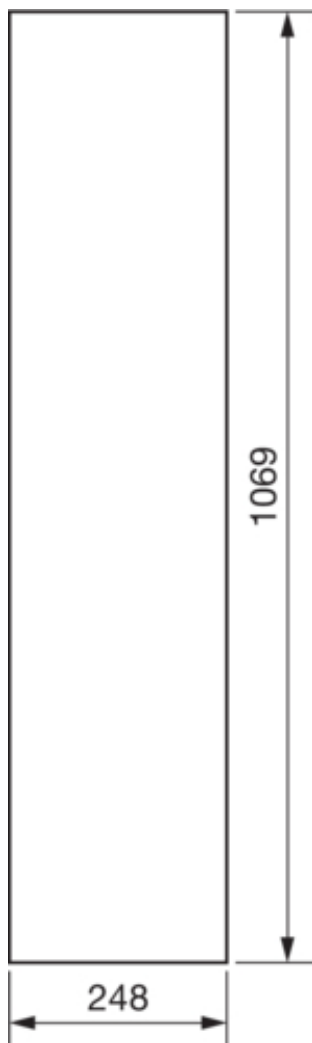

FZ023N

**Dveře levé pro FWx/FP73x, 1069x248 mm, IP44/54**

Technický list

**Kryt, dveře**

zavírání dveří typu bez zámku

**Materiály**

barva čistě bílá

Barva bílá

Barva RAL RAL 9010 - čistě bílá

materiál ocelový plech

typ povrchové úpravy práškovou barvou

**Rozměry**

hloubka 12 mm

výška 1069 mm

šířka 248 mm

**Zařízení**

počet řad v rozvaděči 7

Počet polí 1

**Normy**

Evropská direktiva WEEE není dotčeno

**Bezpečnost**

krytí IP IP54