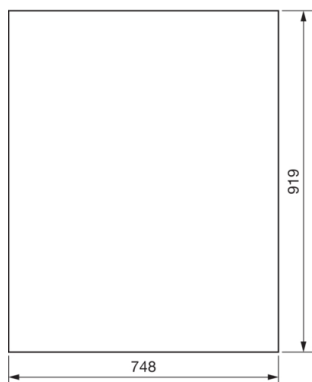

FZ020N

Dveře levé pro FP65x, 919x748 mm, IP44/54

Technický list

Kryt, dveře

zavírání dveří typu bez zámku

Materiály

barva čistě bílá

Barva bílá

Barva RAL RAL 9010 - čistě bílá

materiál ocelový plech

typ povrchové úpravy práškovou barvou

Rozměry

hloubka 12 mm

výška 919 mm

šířka 748 mm

Zařízení

počet řad v rozvaděči 6

Počet polí 3

Normy

Evropská direktiva WEEE není dotčeno

Bezpečnost

krytí IP IP54